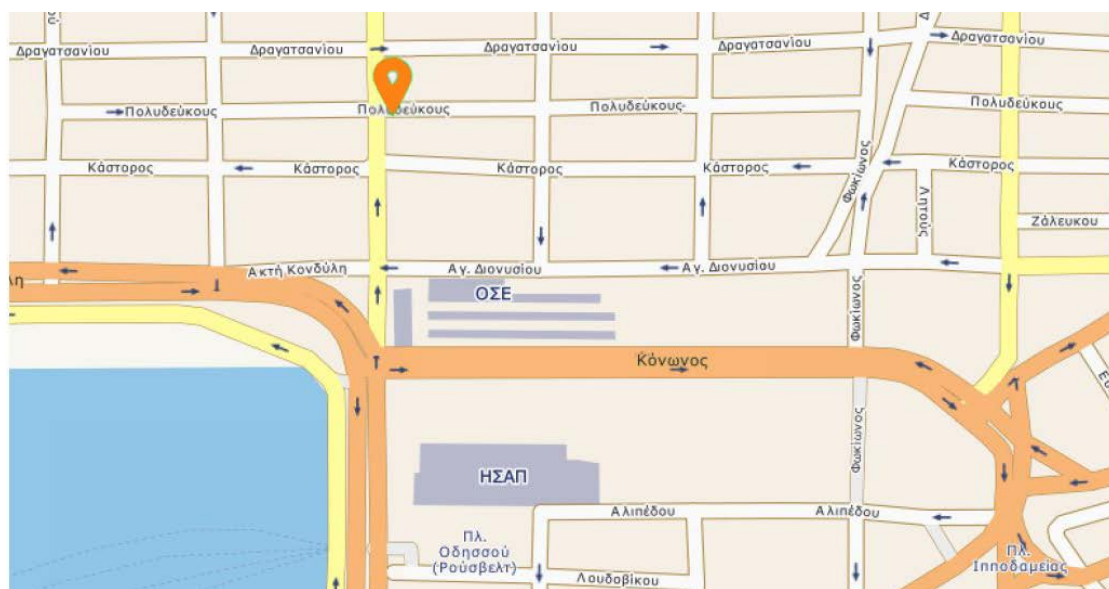

ΣΥΝΑΥΛΙΑ JAZZ στον ΠΕΙΡΑΙΑ

ελεύθερη προσέλευση

ΗΜΕΡΟΜΗΝΙΑ Παρασκευή 6 Οκτώβρη

ΩΡΑ 9:30 μμ

ΚΑΛΛΙΤΕΧΝΕΣ George Kontrafouris Baby Trio

ΘΕΣΗ Οδός Πολυδεύκους 39.
Πλησίον Σταθμού Πειραιάς ΗΣΑΠ

ΑΤΤΙΚΗ ΣΕ ΚΡΙΣΗ

ΣΥΝΕΔΡΙΟ ΣΥΛΛΟΓΟΥ ΑΡΧΙΤΕΚΤΟΝΩΝ Τμ. Αττικής