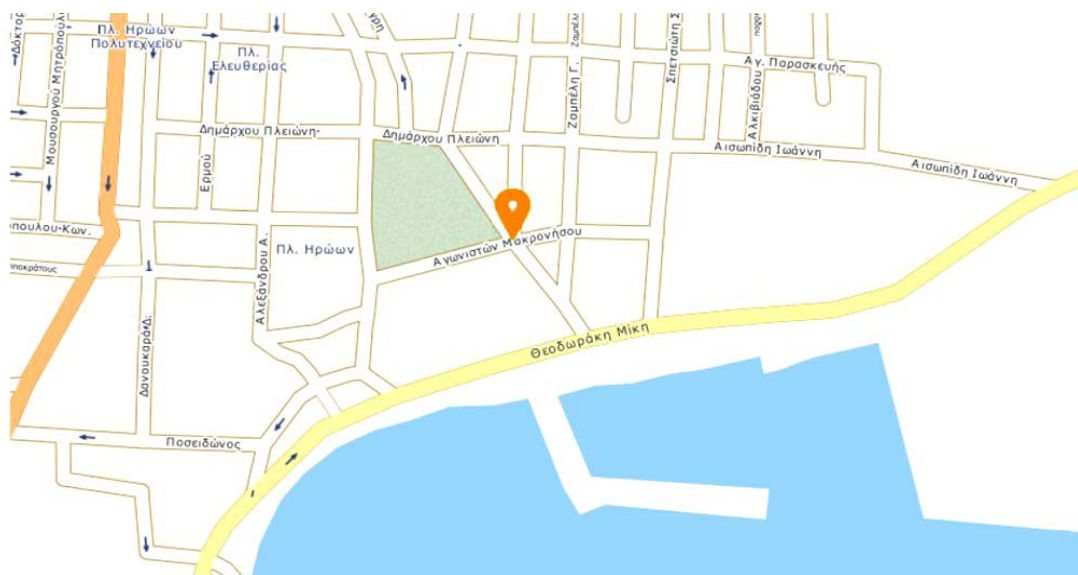

ΘΕΣΗ

Οδός Αγωνιστών Μακρονήσου, Εργοστάσιο Δέδε.

ΑΤΤΙΚΗ ΣΕ ΚΡΙΣΗ

ΣΥΝΕΔΡΙΟ ΣΥΛΛΟΓΟΥ ΑΡΧΙΤΕΚΤΟΝΩΝ Τμ. Αττικής

20 - 22/10 στο ΕΜΠ

<https://atticaincrisis.com>